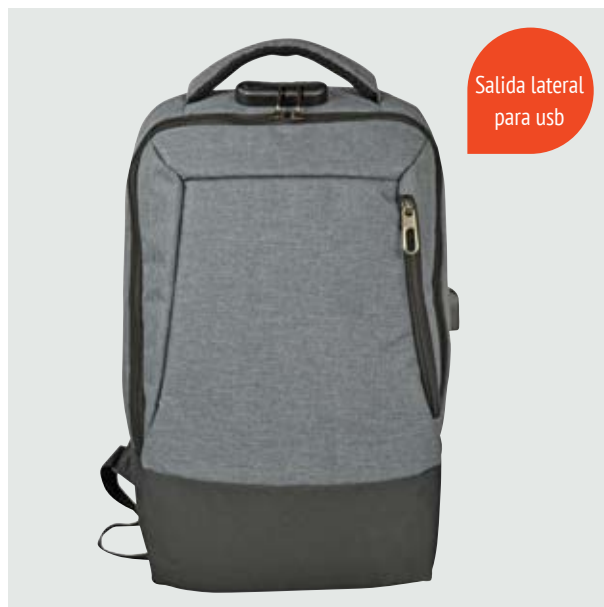

Medida: 44 x 34 x 13 cm

- Salida lateral para usb.
- Amplio compartimento lateral con cierre en zipper.
- Doble bolso frontal con cierre en zipper.

MAL 612 Backpack Tiger

Material: Polyester y EVA

Medida: 43 X 31 X 6 cm

- Versátil y funcional: como backpack y/o portafolio.
- Banda posterior que conecta al sistema trolley de equipajes
- Asa de mano reforzada con mango de aluminio.

MAL 613 Backpack Johnson

Material: Polyester